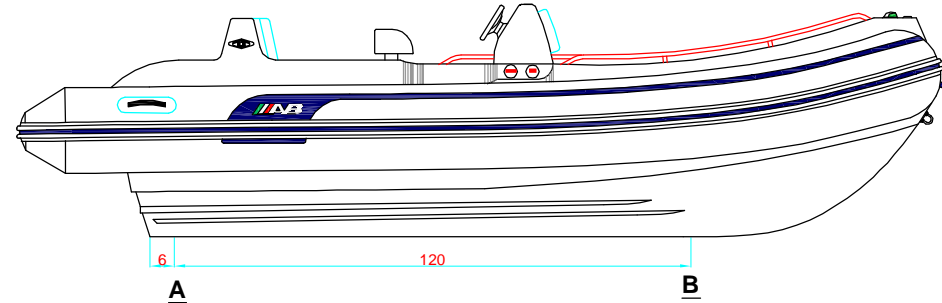

REV. 3

NAUTILUS 19 DLX

515 - 4 - 7

-LOCATION AND DISTANCE
OF DAVIT LIFTING POINTS

UBICACION Y DISTANCIA
DE LOS GANCHOS DE IZADO

LONGITUDINAL PROFILE
VISTA LATERAL

TRANSVERSAL SECTION "A"
SECCION TRANSVERSAL "A"

TRANSVERSAL SECTION "B"
SECCION TRANSVERSAL "B"

-RECOMMENDED CHOCK LOCATION AND BUILDING DIMENSIONS
UBICACION DE LAS CUNAS Y SUS MEDIDAS DE FABRICACION

-VERIFY MEASUREMENTS WITH ACTUAL HULL
VERIFICAR MEDIDAS DE ACUERDO A CASCO ACTUAL

NOTES: 1.- ALL DIMENSIONS IN INCHES
2.- MEASURES FROM CENTER OF CHOCK'S SURFACES