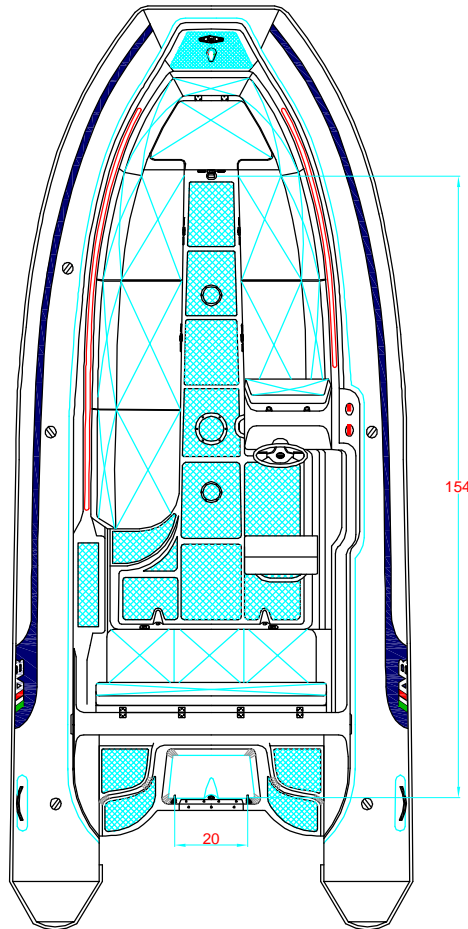

REV. 3

NAUTILUS 19 DLX

515 - 4 - 7

-LOCATION AND DISTANCE
OF DAVIT LIFTING POINTS

UBICACION Y DISTANCIA
DE LOS GANCHOS DE IZADO

LONGITUDINAL PROFILE
VISTA LATERAL

TRANSVERSAL SECTION "A"
SECCION TRANSVERSAL "A"

TRANSVERSAL SECTION "B"
SECCION TRANSVERSAL "B"

-RECOMMENDED CHOCK LOCATION AND BUILDING DIMENSIONS
UBICACION DE LAS CUNAS Y SUS MEDIDAS DE FABRICACION

-VERIFY MEASUREMENTS WITH ACTUAL HULL
VERIFICAR MEDIDAS DE ACUERDO A CASCO ACTUAL

NOTES: 1.- ALL DIMENSIONS IN INCHES
2.- MEASURES FROM CENTER OF CHOCK'S SURFACES