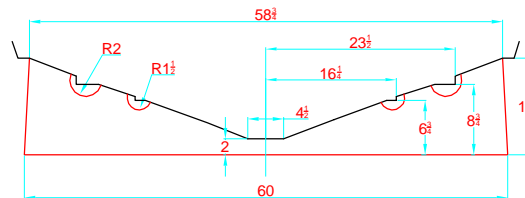

REV. 3

NAUTILUS 19 DLX

515 - 4 - 7

-LOCATION AND DISTANCE
OF DAVIT LIFTING POINTS

UBICACION Y DISTANCIA
DE LOS GANCHOS DE IZADO

LONGITUDINAL PROFILE
VISTA LATERAL

TRANSVERSAL SECTION "A"
SECCION TRANSVERSAL "A"

TRANSVERSAL SECTION "B"
SECCION TRANSVERSAL "B"

-RECOMMENDED CHOCK LOCATION AND BUILDING DIMENSIONS
UBICACION DE LAS CUNAS Y SUS MEDIDAS DE FABRICACION

-VERIFY MEASUREMENTS WITH ACTUAL HULL
VERIFICAR MEDIDAS DE ACUERDO A CASCO ACTUAL

NOTES: 1.- ALL DIMENSIONS IN INCHES
2.- MEASURES FROM CENTER OF CHOCK'S SURFACES